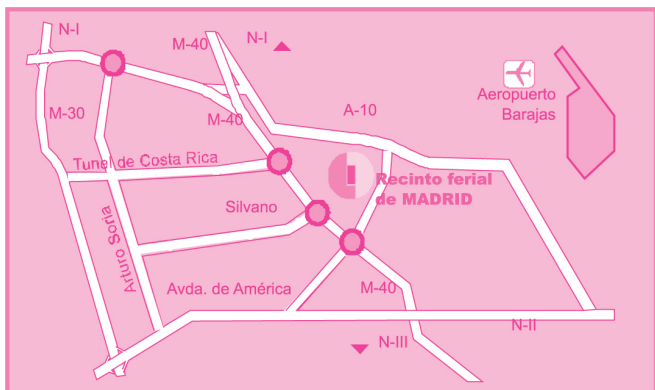

MEDIOS DE TRANSPORTE

COCHE

Por la **M-40**, seguir las flechas IFEMA
Feria de Madrid - Salida 7.

Por la **A-10** seguir las flechas IFEMA - Feria de Madrid
Salida 6. (Aparcamiento fácil)

METRO

Línea 8 - Estación Campo de las Naciones

AUTOBUSES

Línea 112 - Mar de Cristal - Alameda de Osuna
IFEMA

Línea 122 - Avenida de América - Campo de las
Naciones - IFEMA

Línea 828 - Universidad Autónoma - Alcobendas
Canillejas - IFEMA

Servicio Especial (SE) - Canillejas - IFEMA

201111009