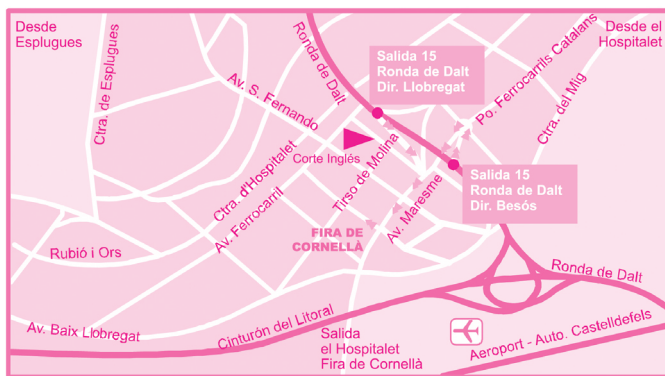

Bebés&Mamás

El salón de la futura mamá, bebé y nuevas familias

FIRA DE CORNELLÀ / BARCELONA

Ronda de Dalt - Salida 15 • Junto a El Corte Inglés de Cornellà

9-10 de ABRIL 2011 de 10 a 20 h.

8 SERVICIOS GRATUITOS AL VISITANTE

MEDIOS DE TRANSPORTE

COCHE

Ronda de Dalt, salida 15.
A 200 metros de El Corte Inglés de Cornellà.
Aparcamiento fácil en la zona.

METRO

Línea 5 - Parada Cornellà.
A 20 minutos de la Fira de Cornellà a pie.

AUTOBUSES

Urbanos 67 y 68. Barcelona - Esplugues - Cornellà.
A 50 metros de la Fira de Cornellà.

FFCC

Plaça d'Espanya. Parada Almeda.
A 100 metros de la Fira de Cornellà.

Ofrecido por: